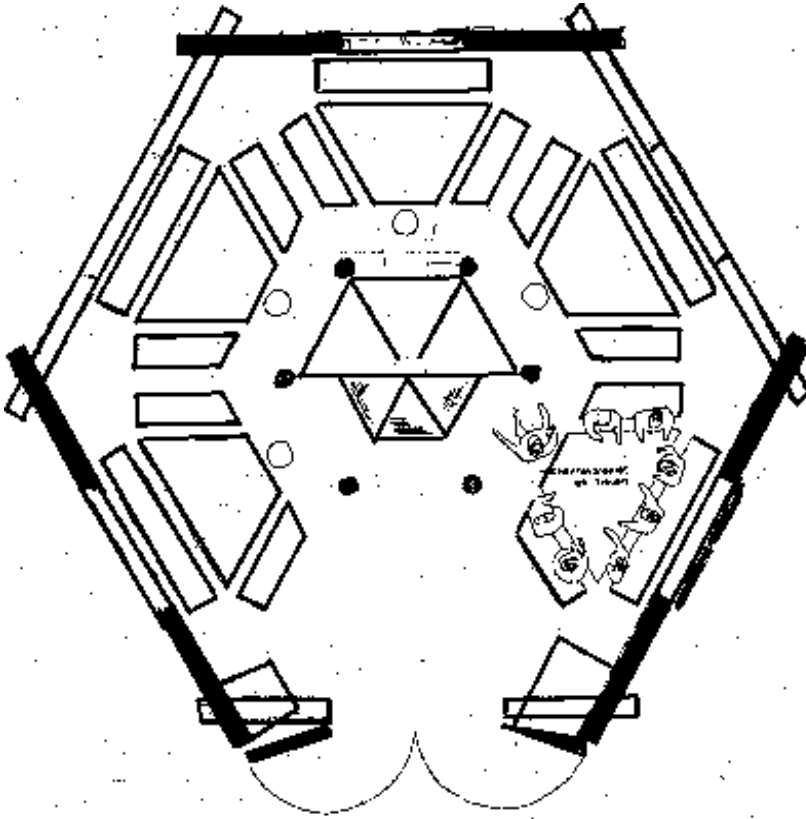

## Schematische Darstellung der Grillhütte Gernsheim und Anfahrt

### Beschreibung:

- 40 Sitzplätze innen
- " " außen
- Großraumkühlschrank
- Grill innen/außen

### Anfahrt:

Die Grillhütte selbst befindet sich im Rheinpark. Diesen erreichen Sie in dem Sie sich in Richtung Hafen/Rheinfähre halten (ausgeschildert). In der Rheinstraße fahren sie jedoch nicht bis zur Fähre, sondern biegen nach ca. 100m links auf den Parkplatz am Sportplatz ein. Von dort aus ist der Park bereits zu sehen.