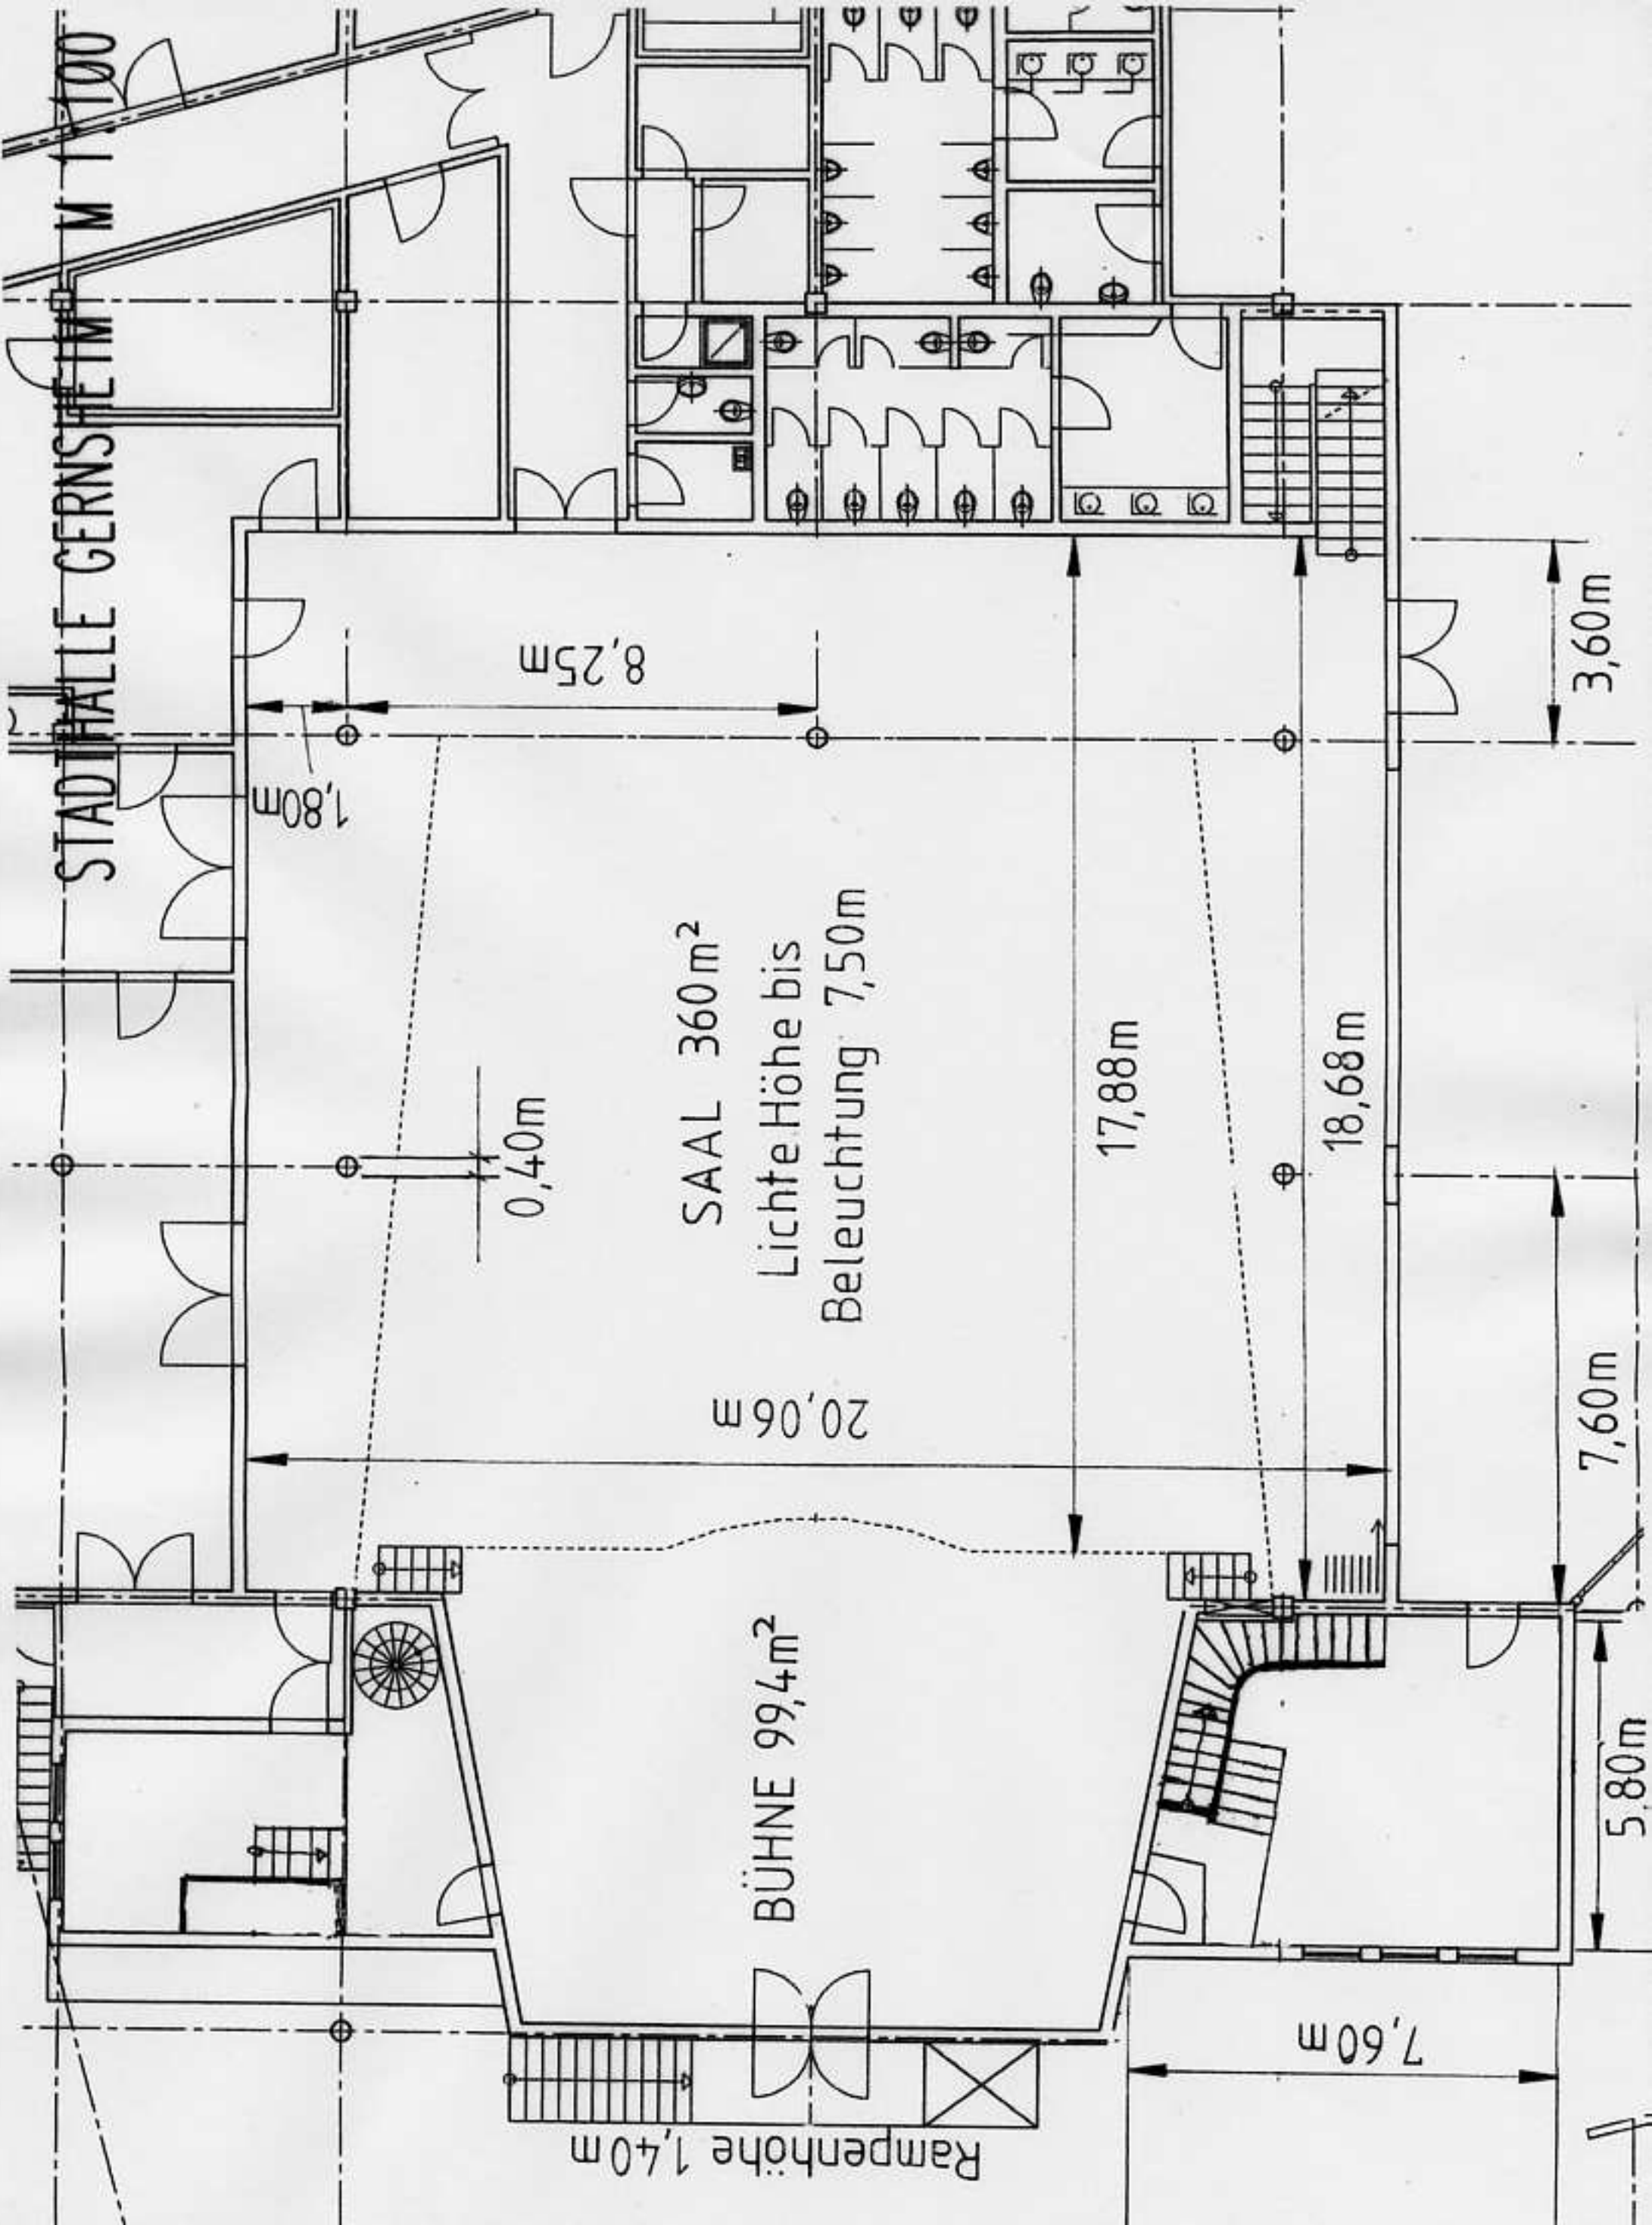

STADTHALLE GERNSTEIN M 1100

8,25m

1,80m

0,40m

SAAL 360m²
Lichte Höhe bis
Beleuchtung 7,50m

20,06m

17,88m

18,68m

3,60m

7,60m

5,80m

7,60m

Rampenhöhe 1,40m

BÜHNE 99,4m²