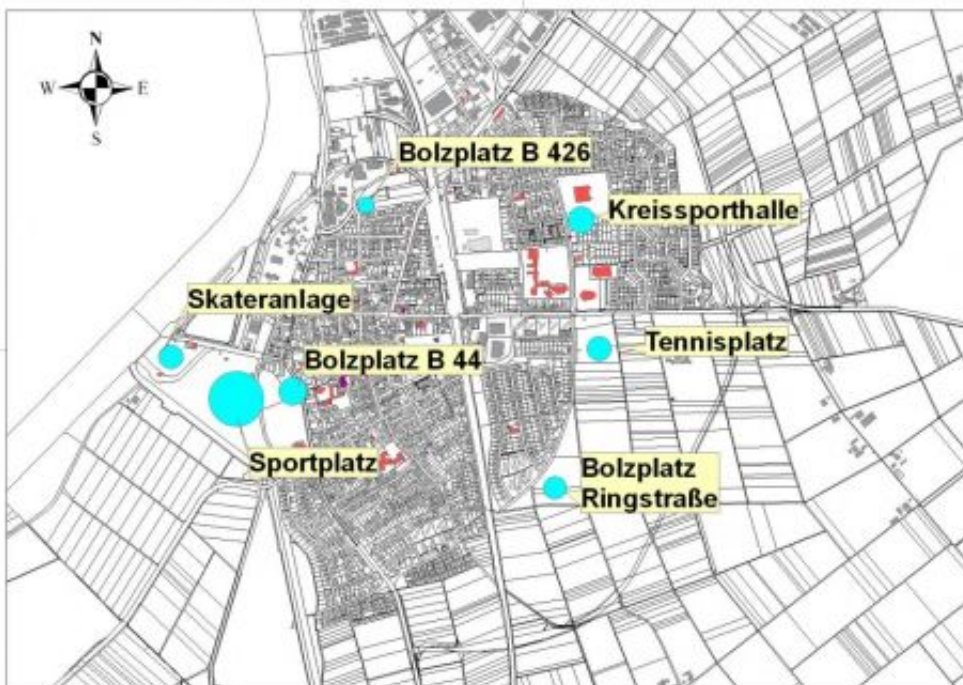

Sportstätten in Gernsheim

Gernsheim bietet ein breites Spektrum an Sportmöglichkeiten.

Auf dem Plan finden Sie die Sportstätten im Stadtbezirk. Weiterhin befindet sich im Stadtteil Klein-Rohrheim ein Fußballplatz und im Stadtteil Allmendfeld ein multifunktionales Spielfeld.

Außerhalb des Stadtteils Allmendfeld befindet sich zusätzlich die Golfanlage Hof Gräbenbruch. Weitere Informationen zu dieser finden Sie [hier](#).

Adressen

Gernsheim:

- Bolzplatz, B 426 / an der Überführung
- Bolzplatz, B 44 (Multifunktionales Spielfeld)
- Bolzplatz, Ringstraße
- Kreissporthalle, Konrad-Adenauer-Ring 5
- Skateranlage, am Rhein in der Nähe der Wasserschutzpolizeistation
- Sportplatz Am Kaffeedamm
- Tennisplatz, Ringstraße

Klein Rohrheim:

- Fußballplatz, Claus-Kroencke-Straße

Allmendfeld:

- Golfanlage Hof Gräbenbruch, Golfparkallee 1
- Multifunktionales Spielfeld, Raiffeisenstraße